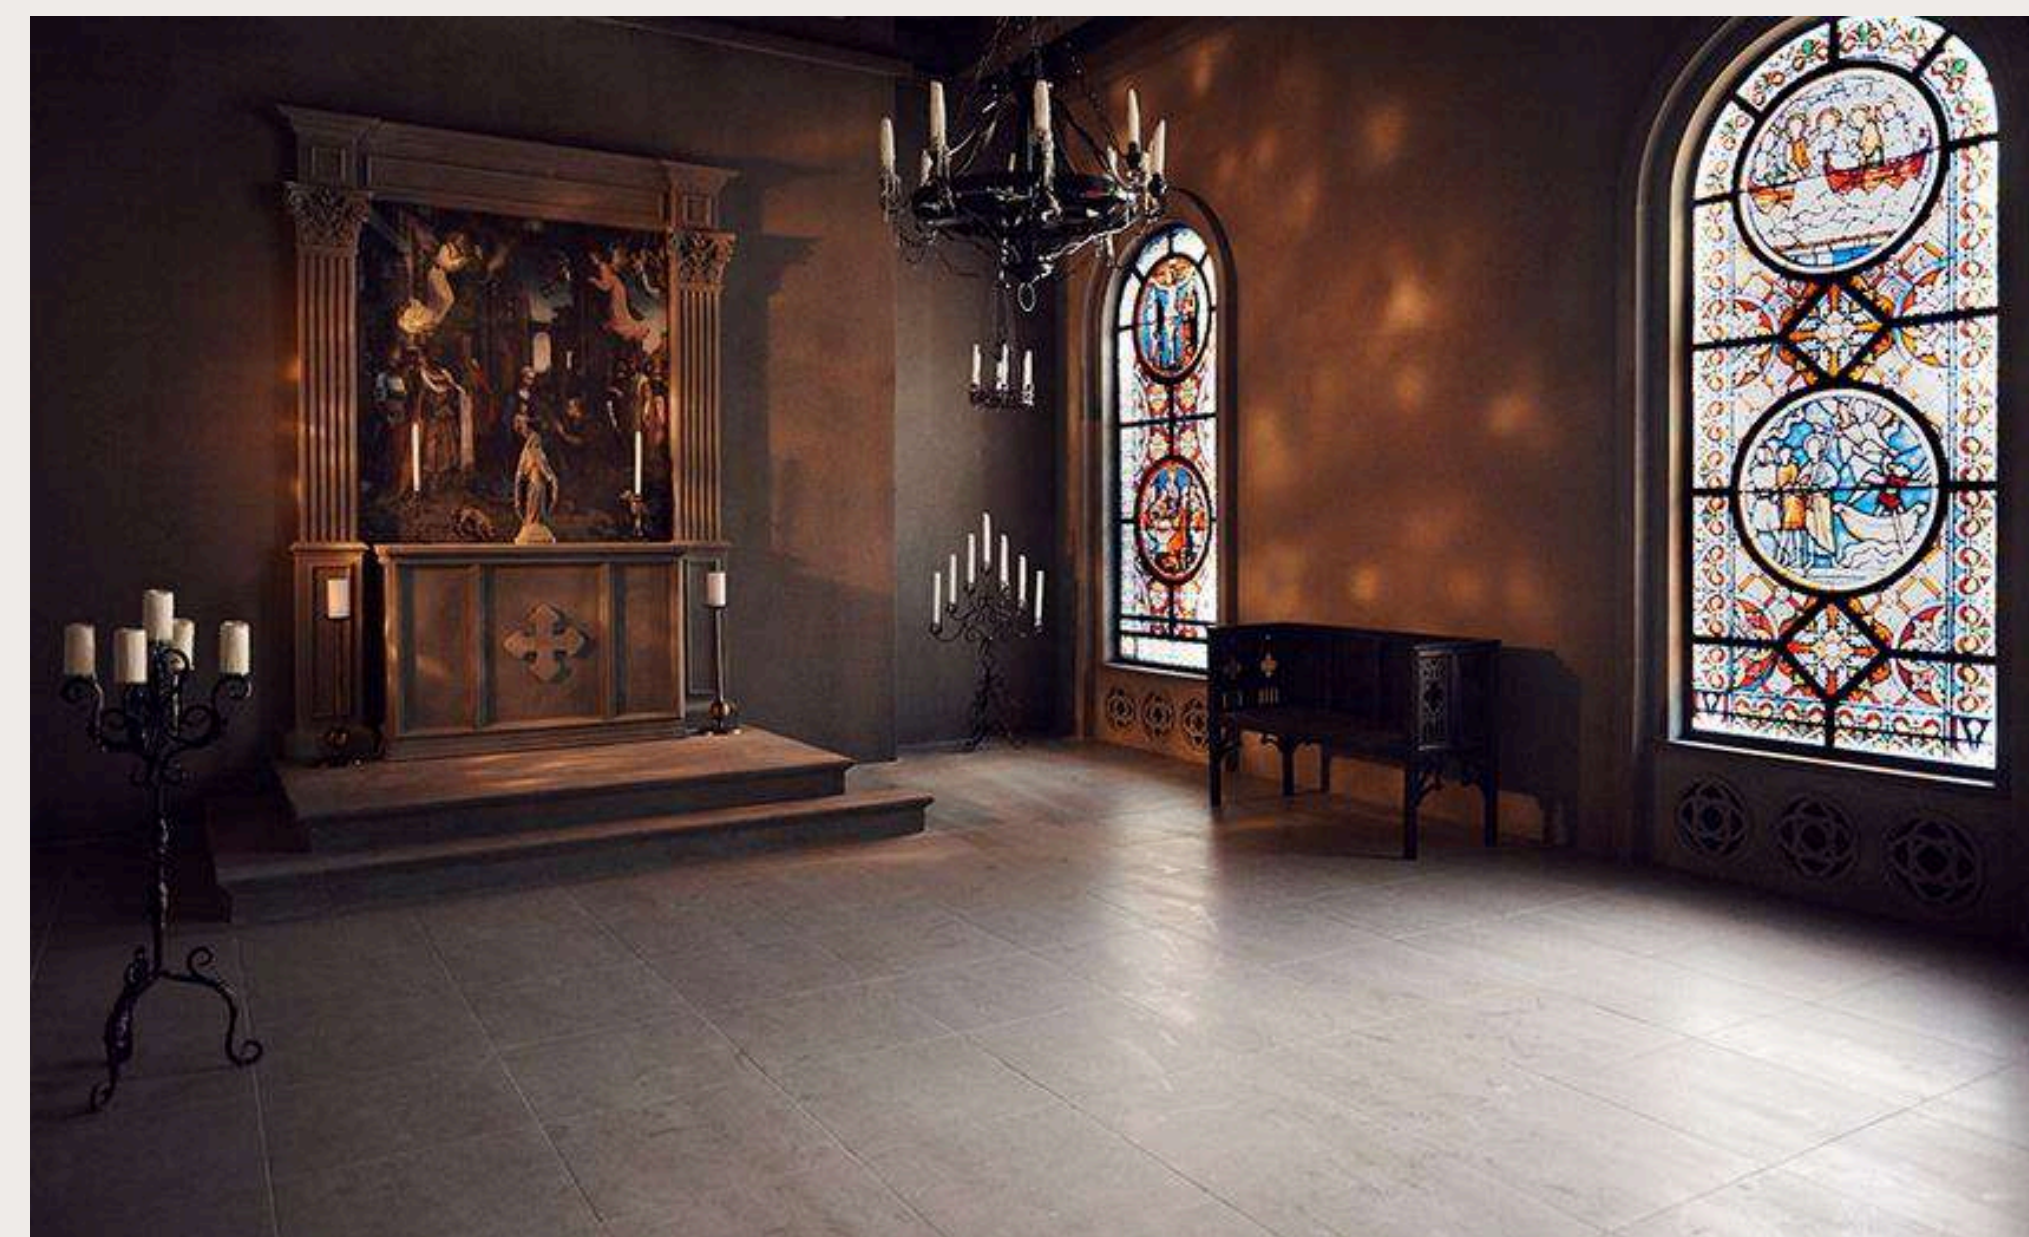

*Ссылка активна и позволяет перейти на сайт соответствующей студии.

Зал Рига

Адрес: г.Москва, ул.Правды 24 стр.3, 3 этаж

Ссылка: <https://cross-studio.ru/studios?id=9>