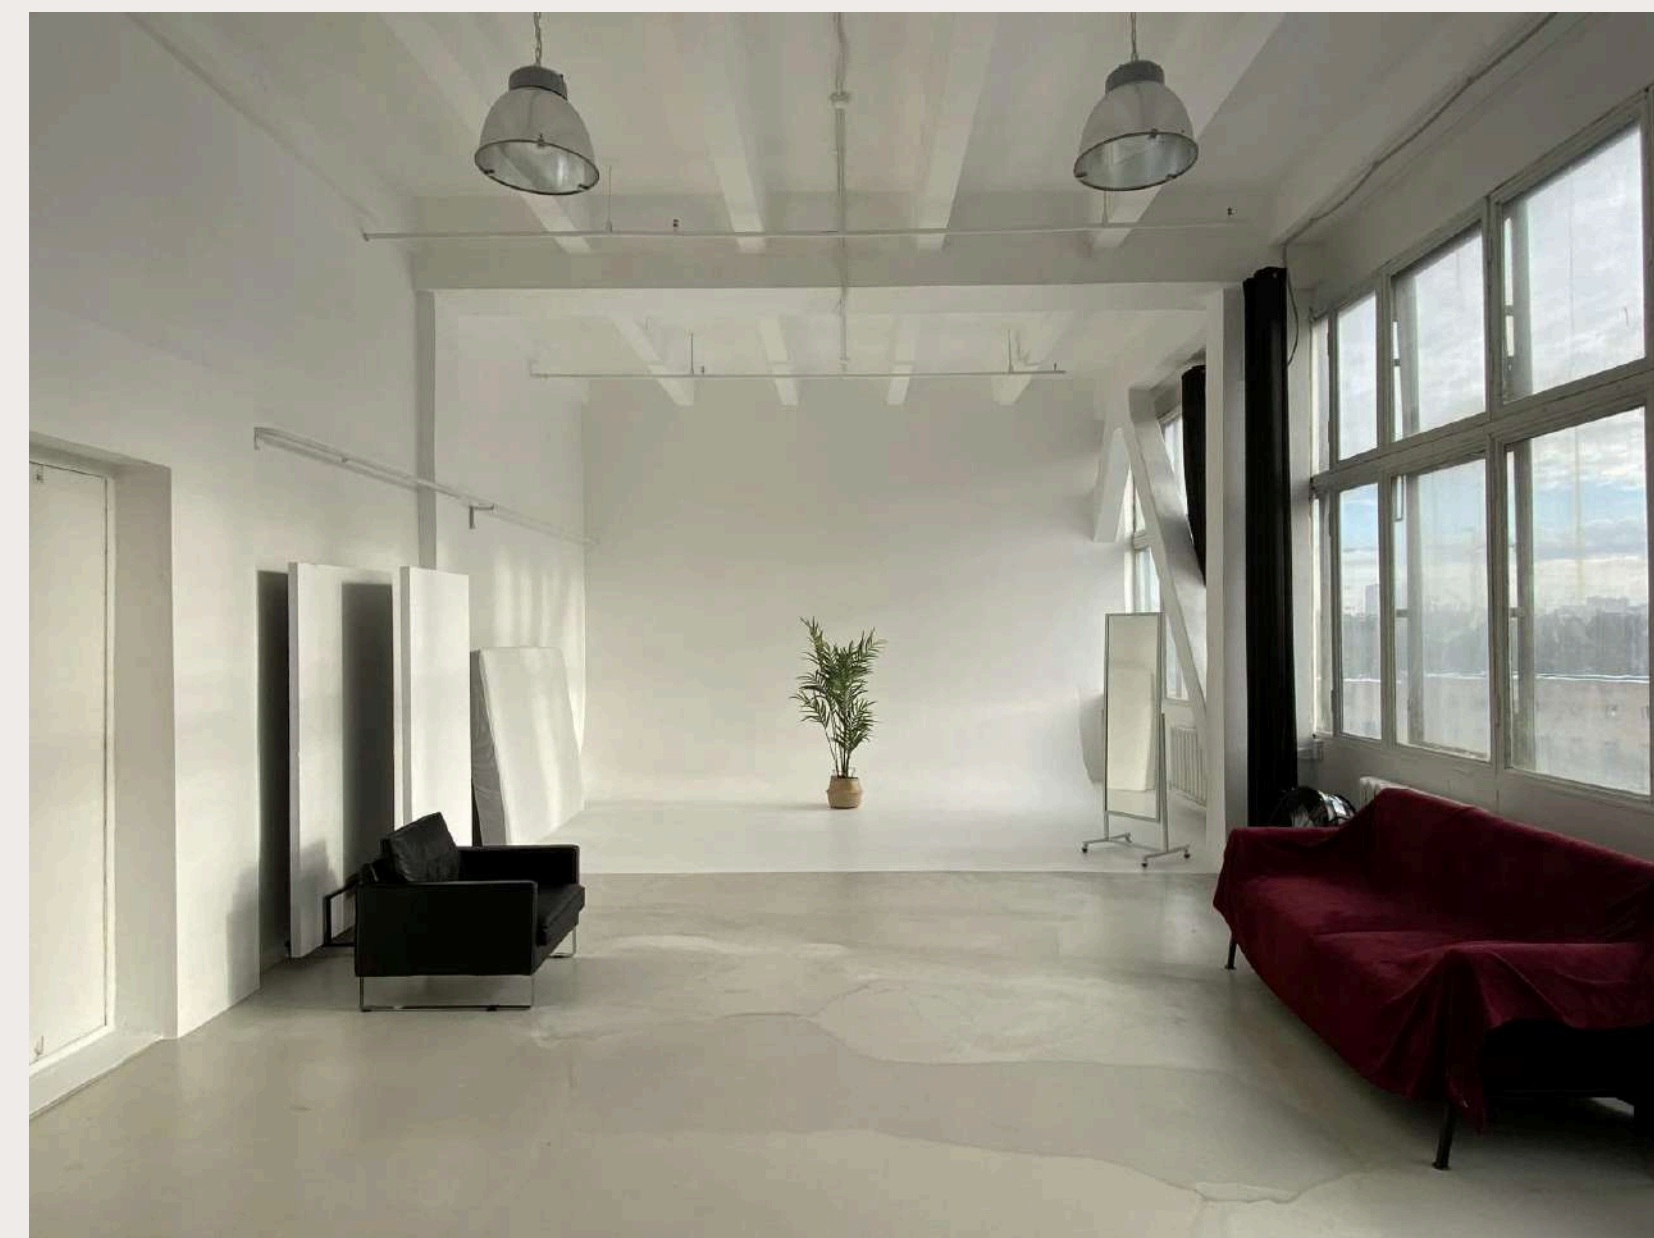

*Ссылка активна и позволяет перейти на сайт соответствующей студии.

Зал Studio 512

Адрес: г.Москва и МО/Академическая

Ссылка: <https://ugoloc.ru/moscow/studios/show/872>