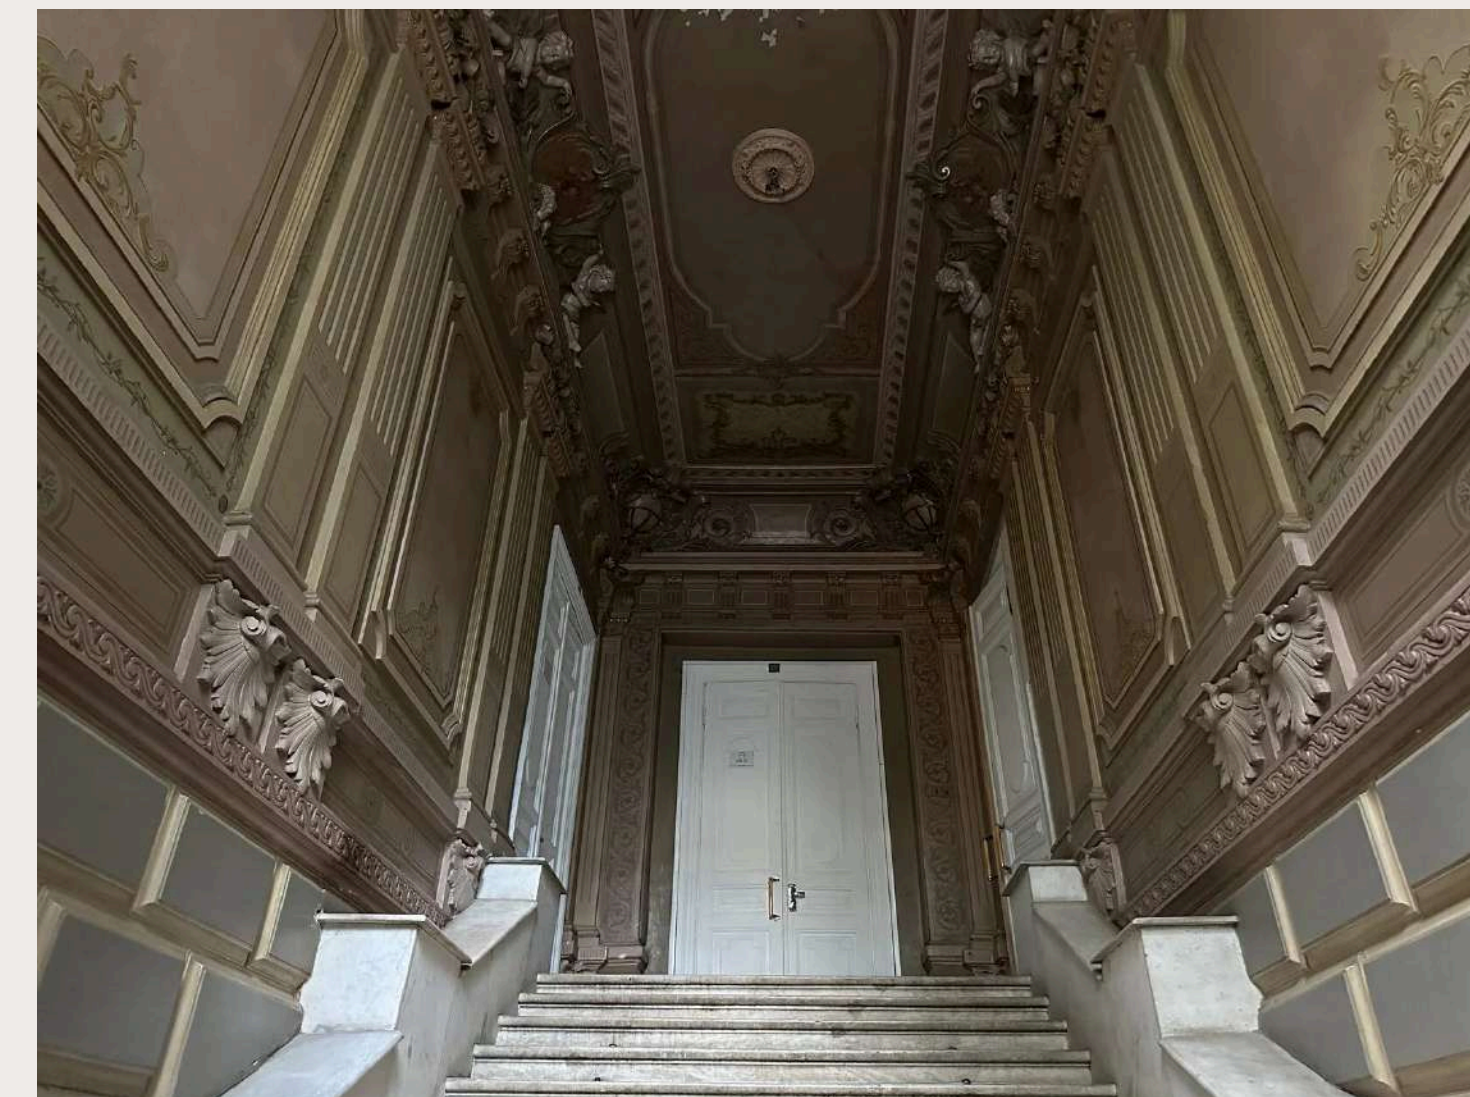

*Ссылка активна и позволяет перейти на сайт соответствующей студии.

21.KULT

Адрес: *Особняк Хлудова, этаж 1, ул. Новая Басманная, д. 19, стр. 1 (м. Комсомольская, Красные Ворота)*
Ссылка: <http://21kult.ru/>