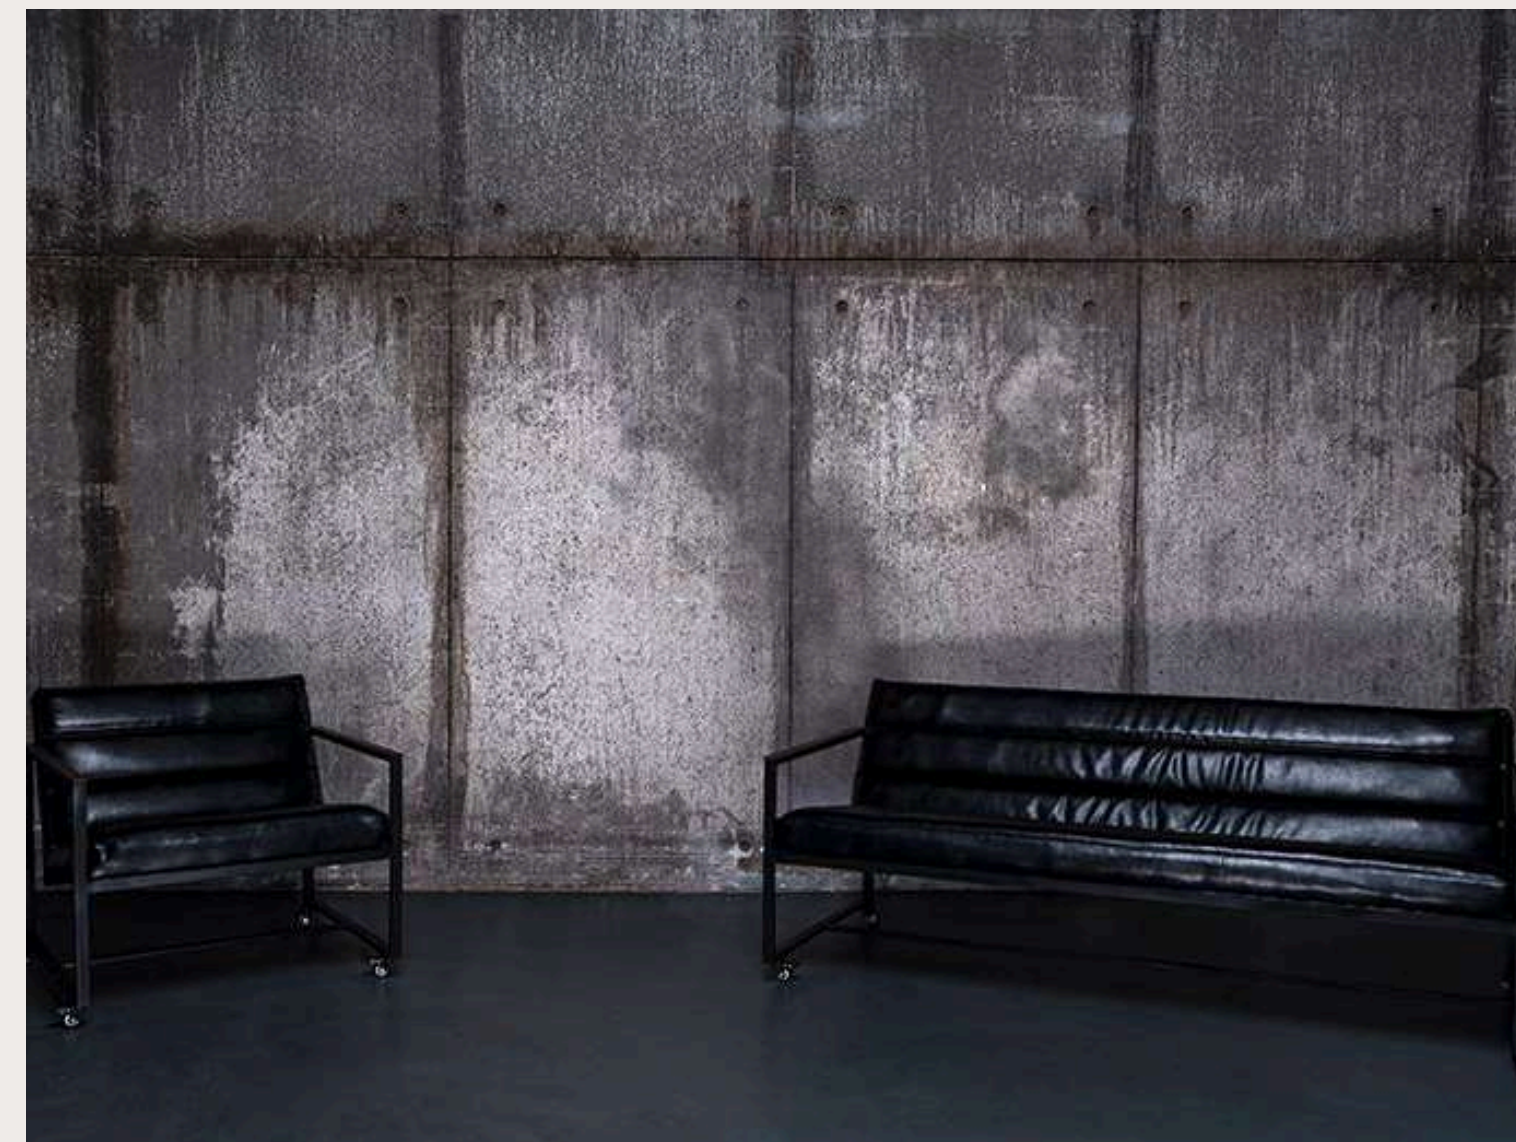

*Ссылка активна и позволяет перейти на сайт соответствующей студии.