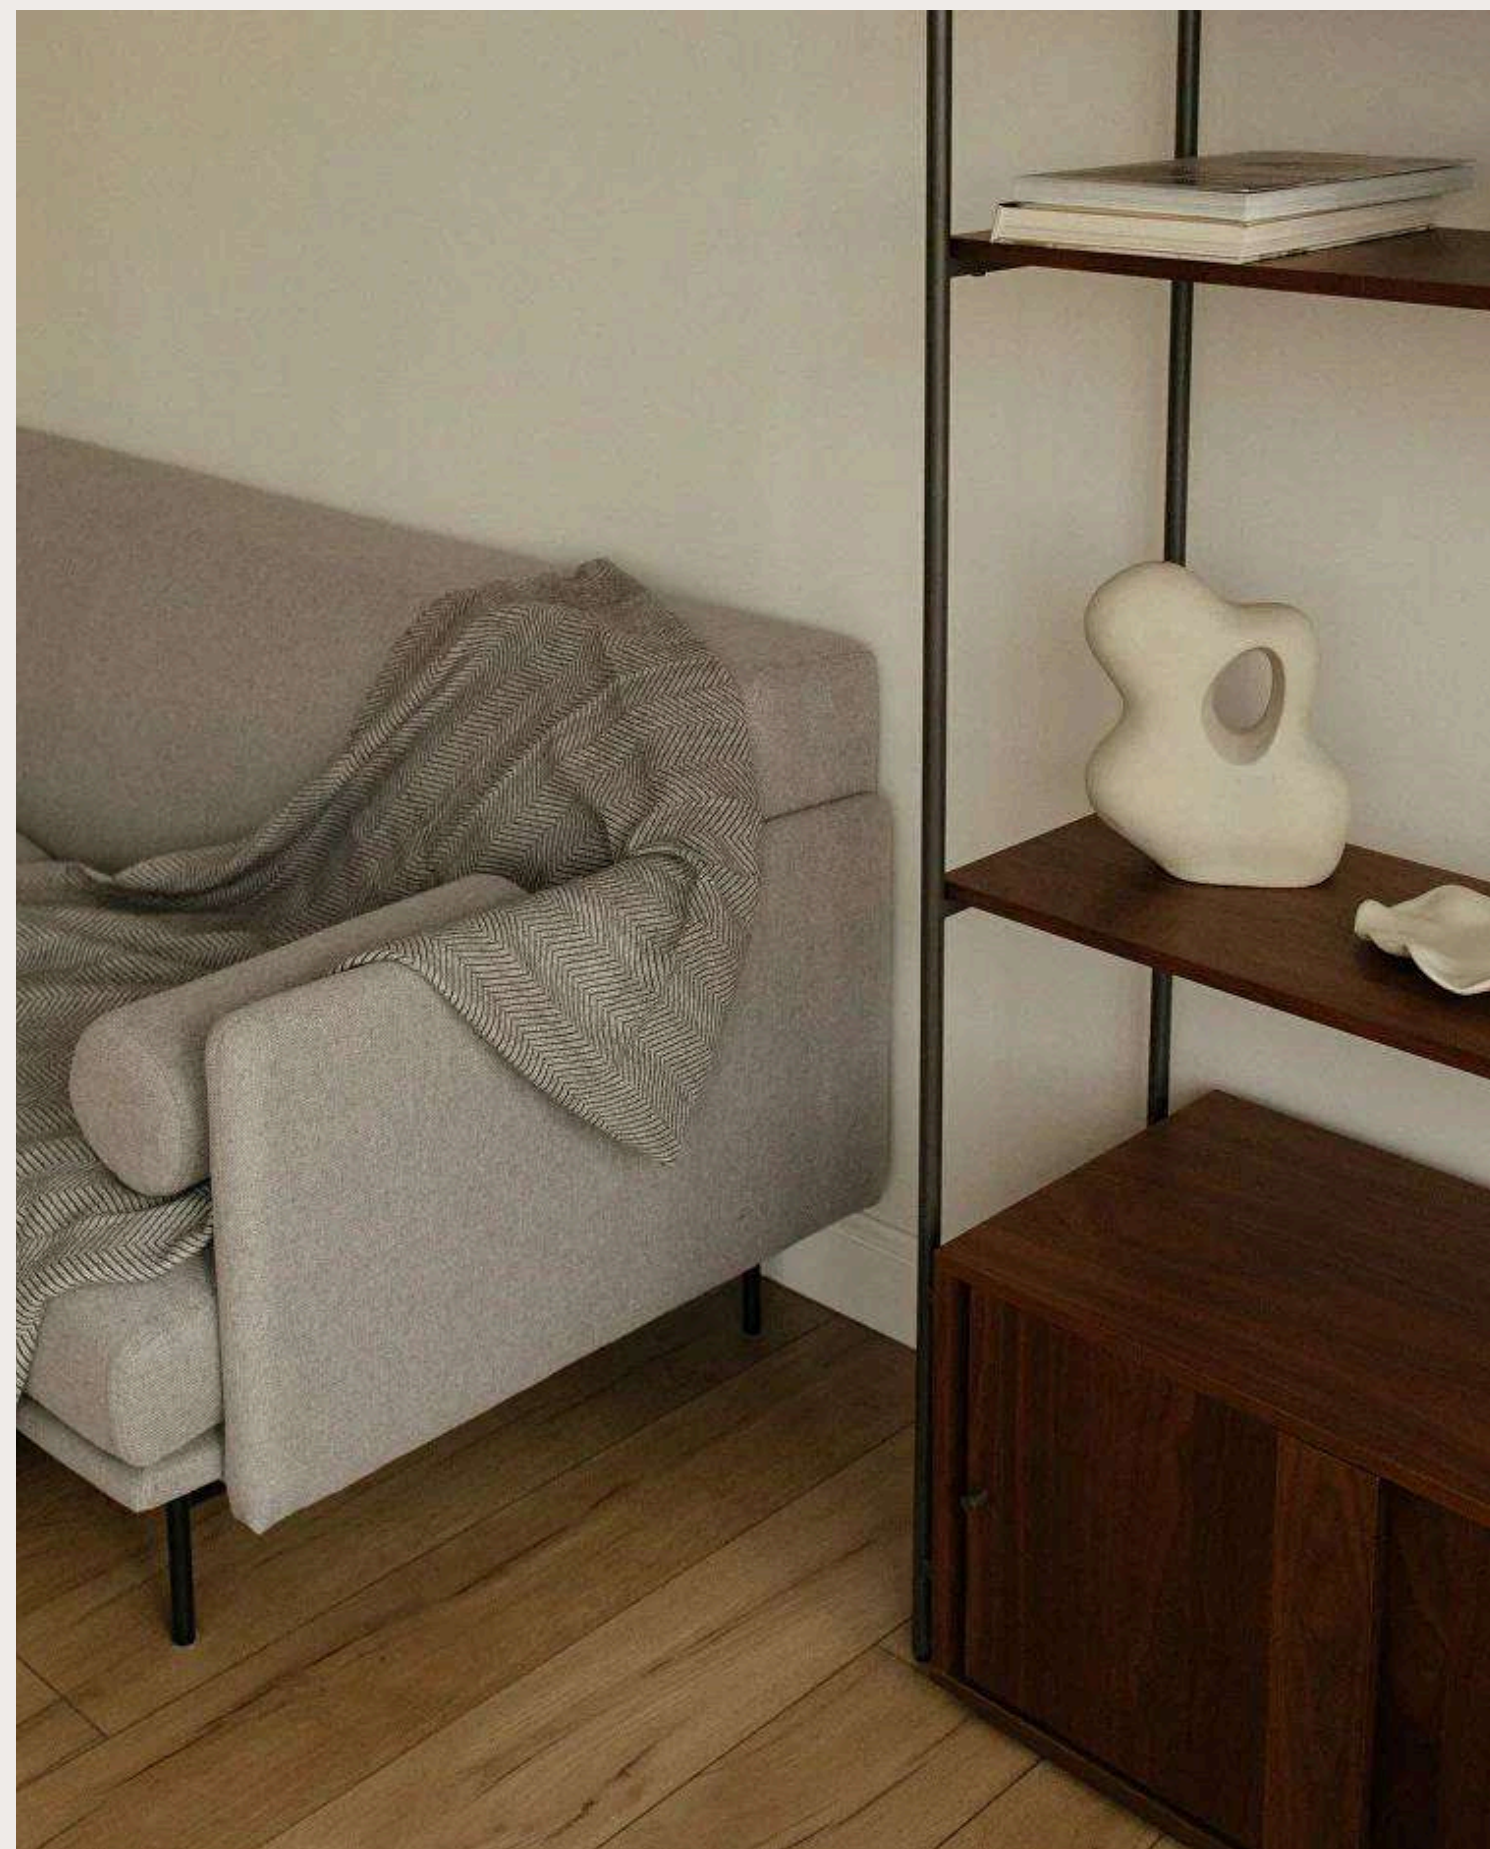

*Ссылка активна и позволяет перейти на сайт соответствующей студии.

Зал Gray

Адрес: м. Шоссе Энтузиастов, ул. Шоссе Энтузиастов 31с37

Ссылка: <https://pinstudio3112.ru/>