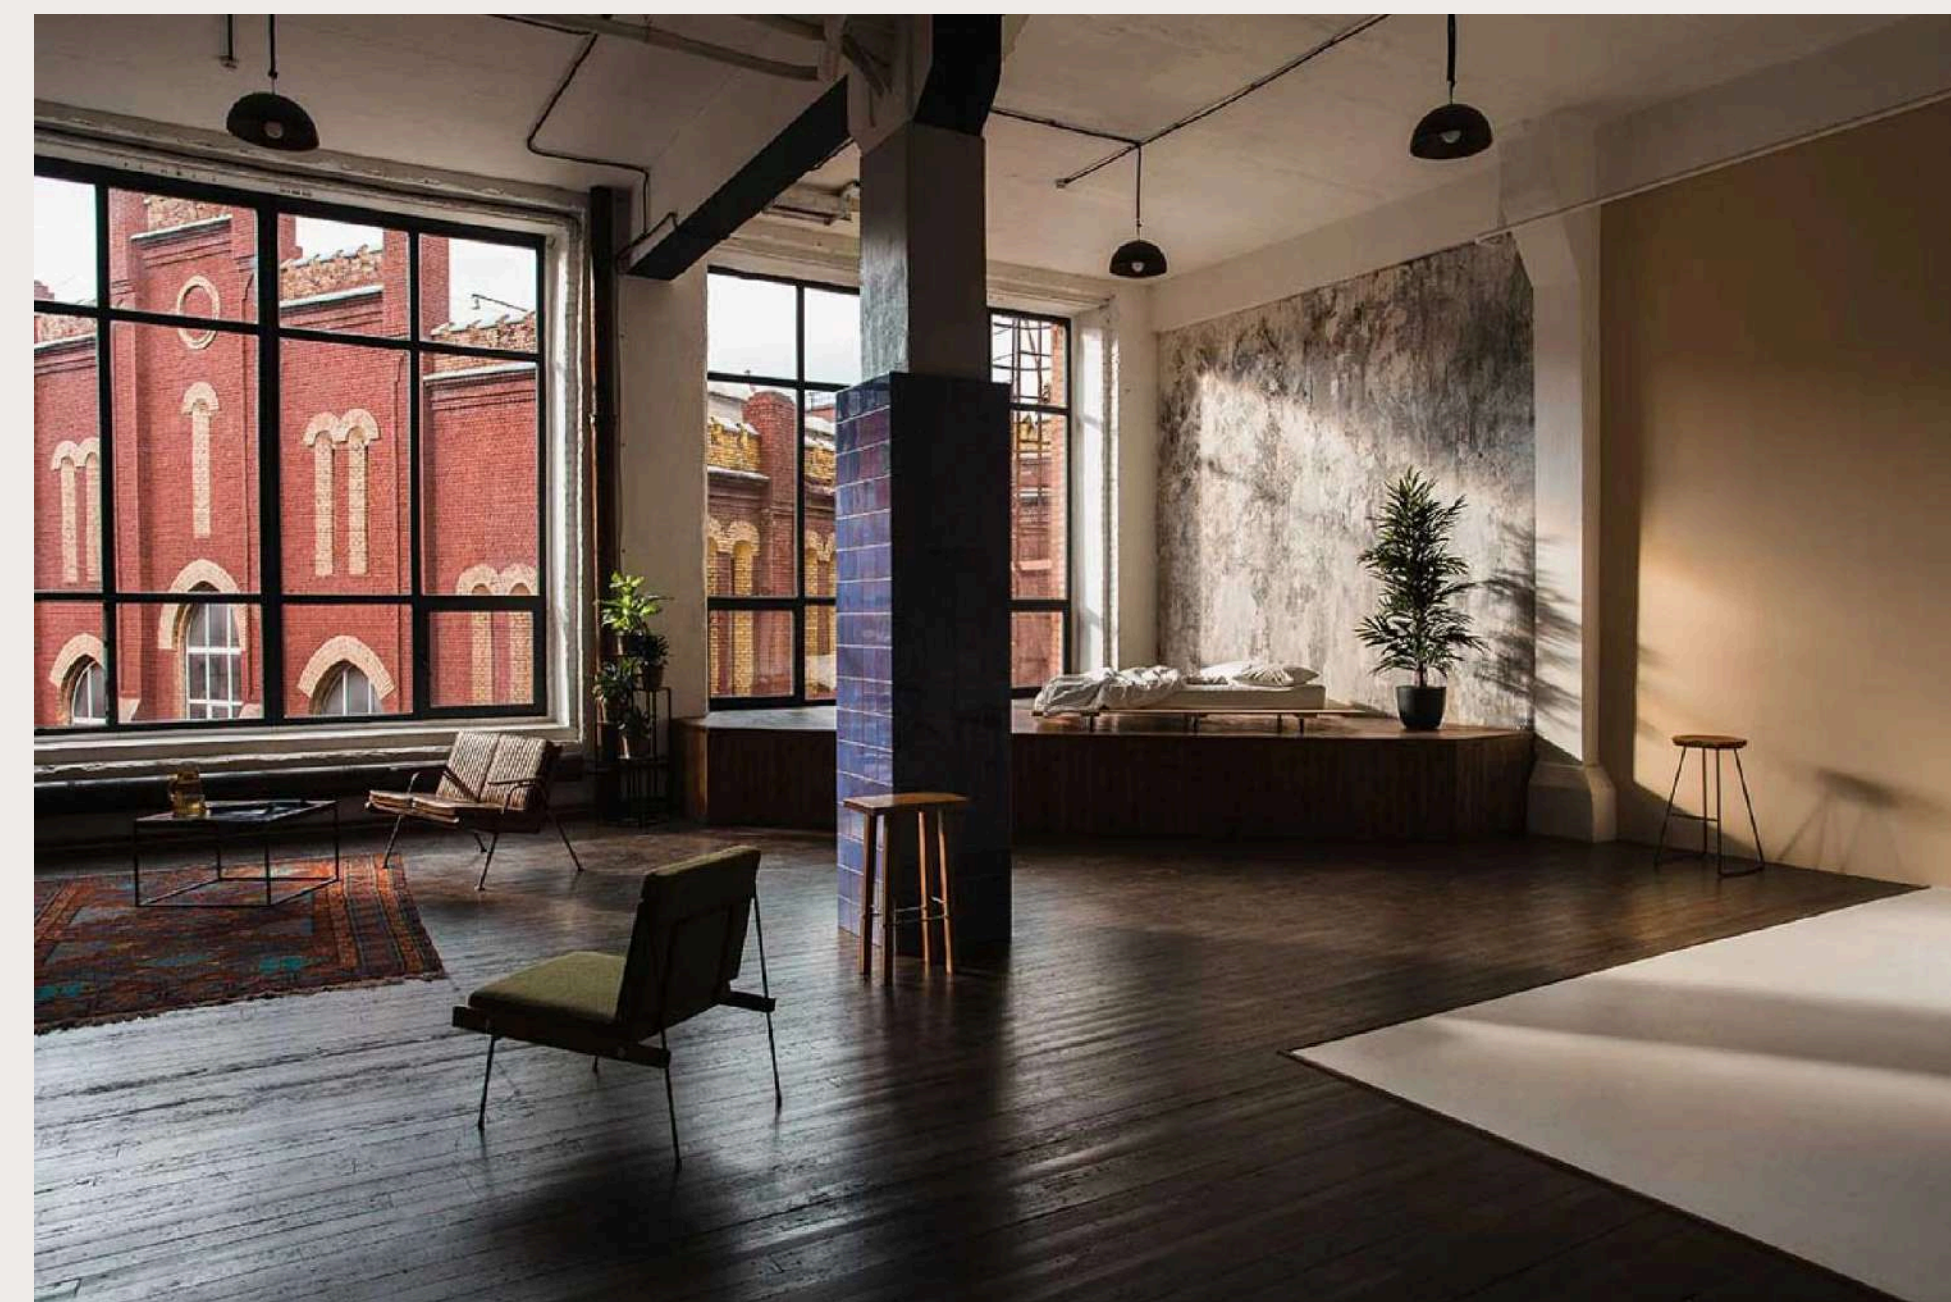

*Ссылка активна и позволяет перейти на сайт соответствующей студии.

Зал Mine

Адрес: г.Москва и МО/Электроставская

Ссылка: <https://ugoloc.ru/moscow/studios/hall/189>