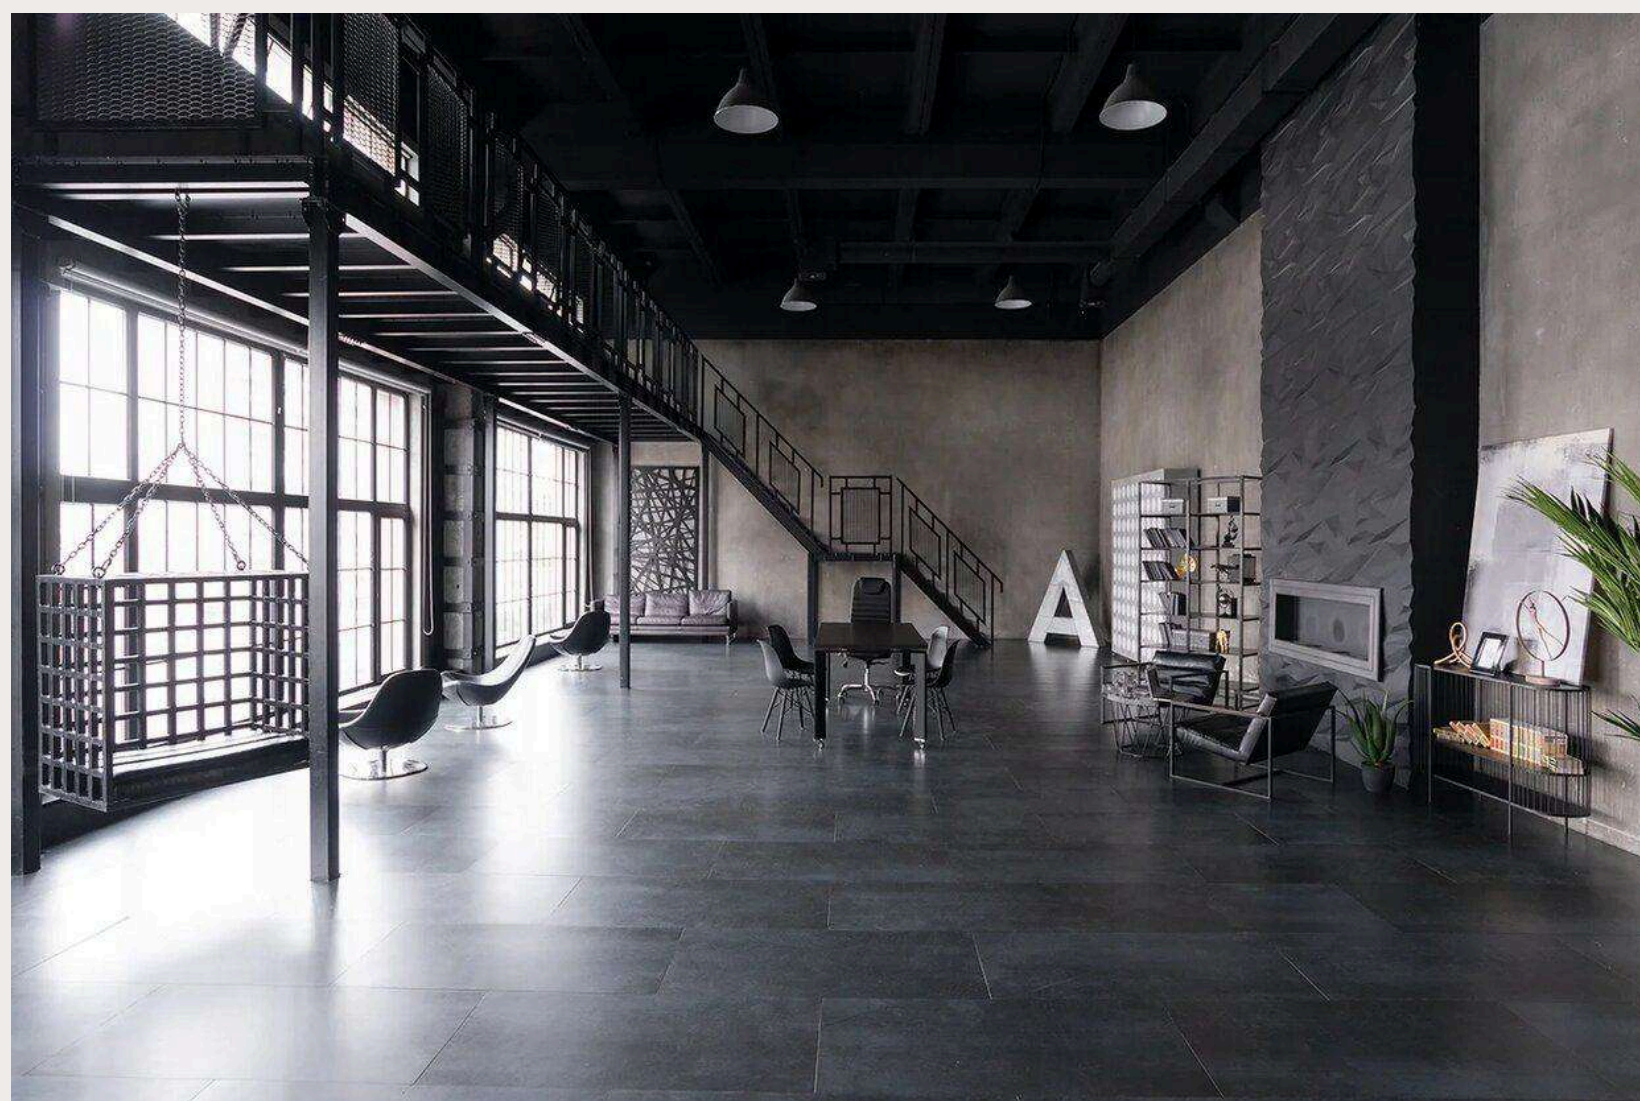

ФОТОСТУДИИ МОСКВЫ

В данной презентации представлены различные фотостудии и залы для съемок в Москве. Для каждой локации указаны особенности интерьера, доступное оборудование и контактные данные.

*Ссылка активна и позволяет перейти на сайт соответствующей студии.