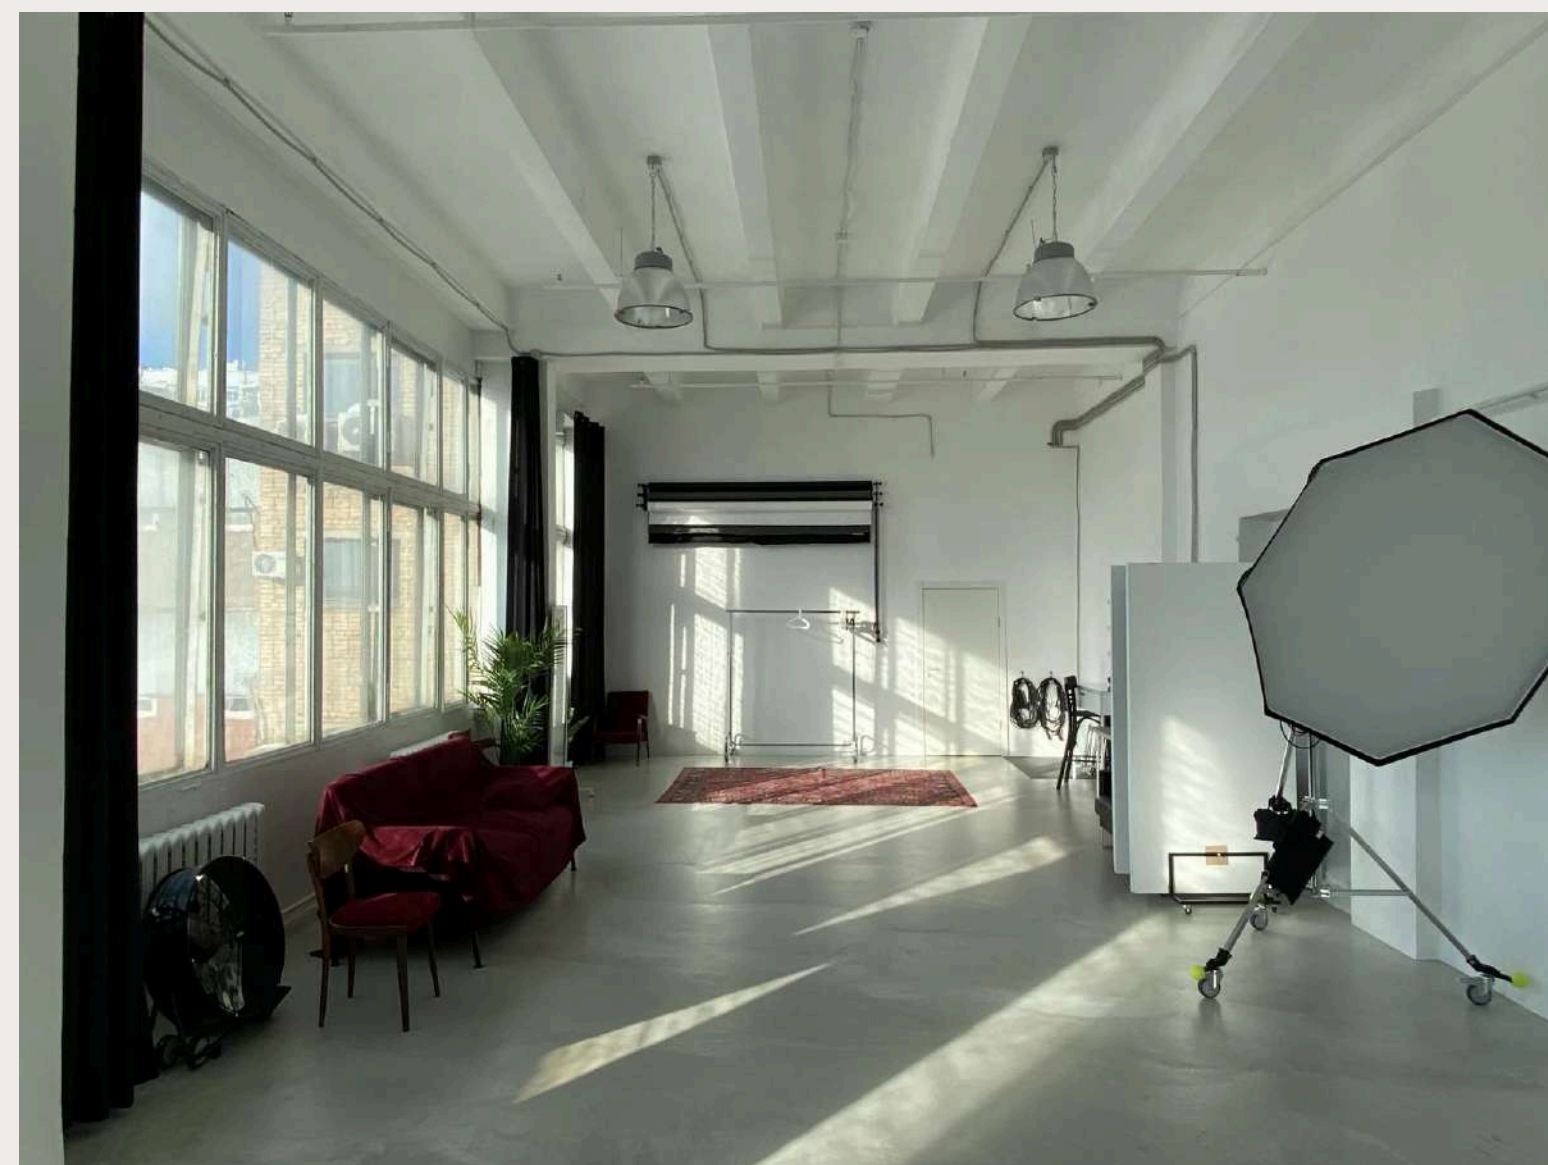

*Ссылка активна и позволяет перейти на сайт соответствующей студии.

Зал Studio 512

Адрес: г.Москва и МО/Академическая

Ссылка: <https://ugoloc.ru/moscow/studios/show/872>