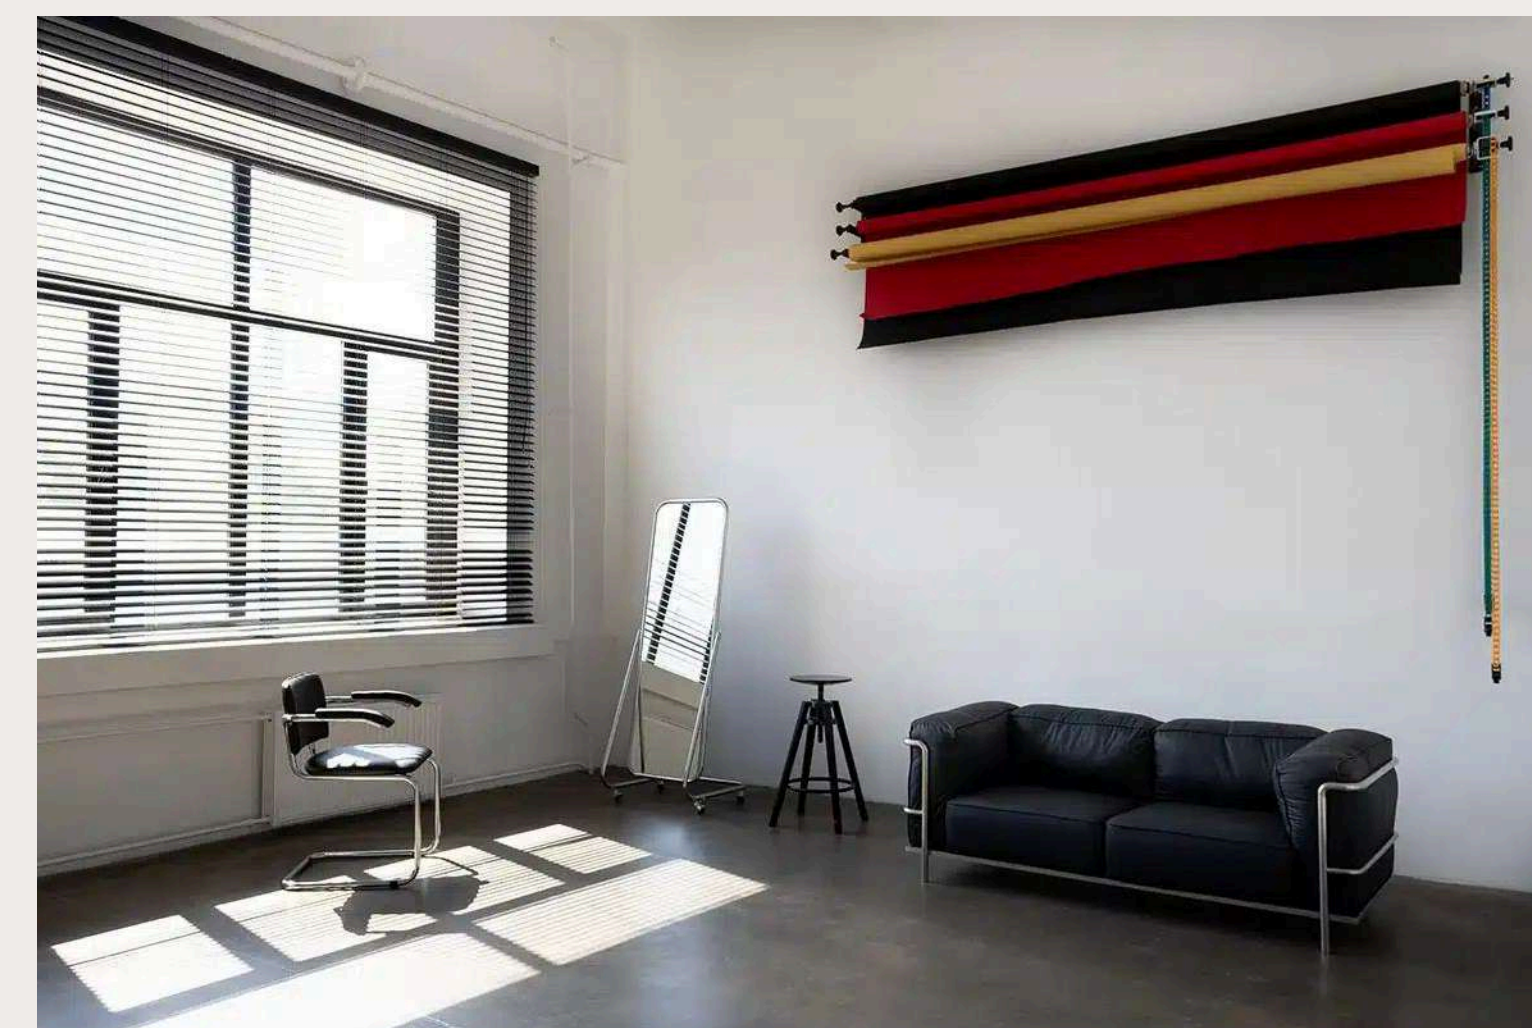

*Ссылка активна и позволяет перейти на сайт соответствующей студии.

Зал Ray

Адрес: Москва, м. Бауманская, ул. Самокатная, д. 4, ст. 1

Ссылка: <https://moscowphotostudios.ru/zaly/zal-ray/>