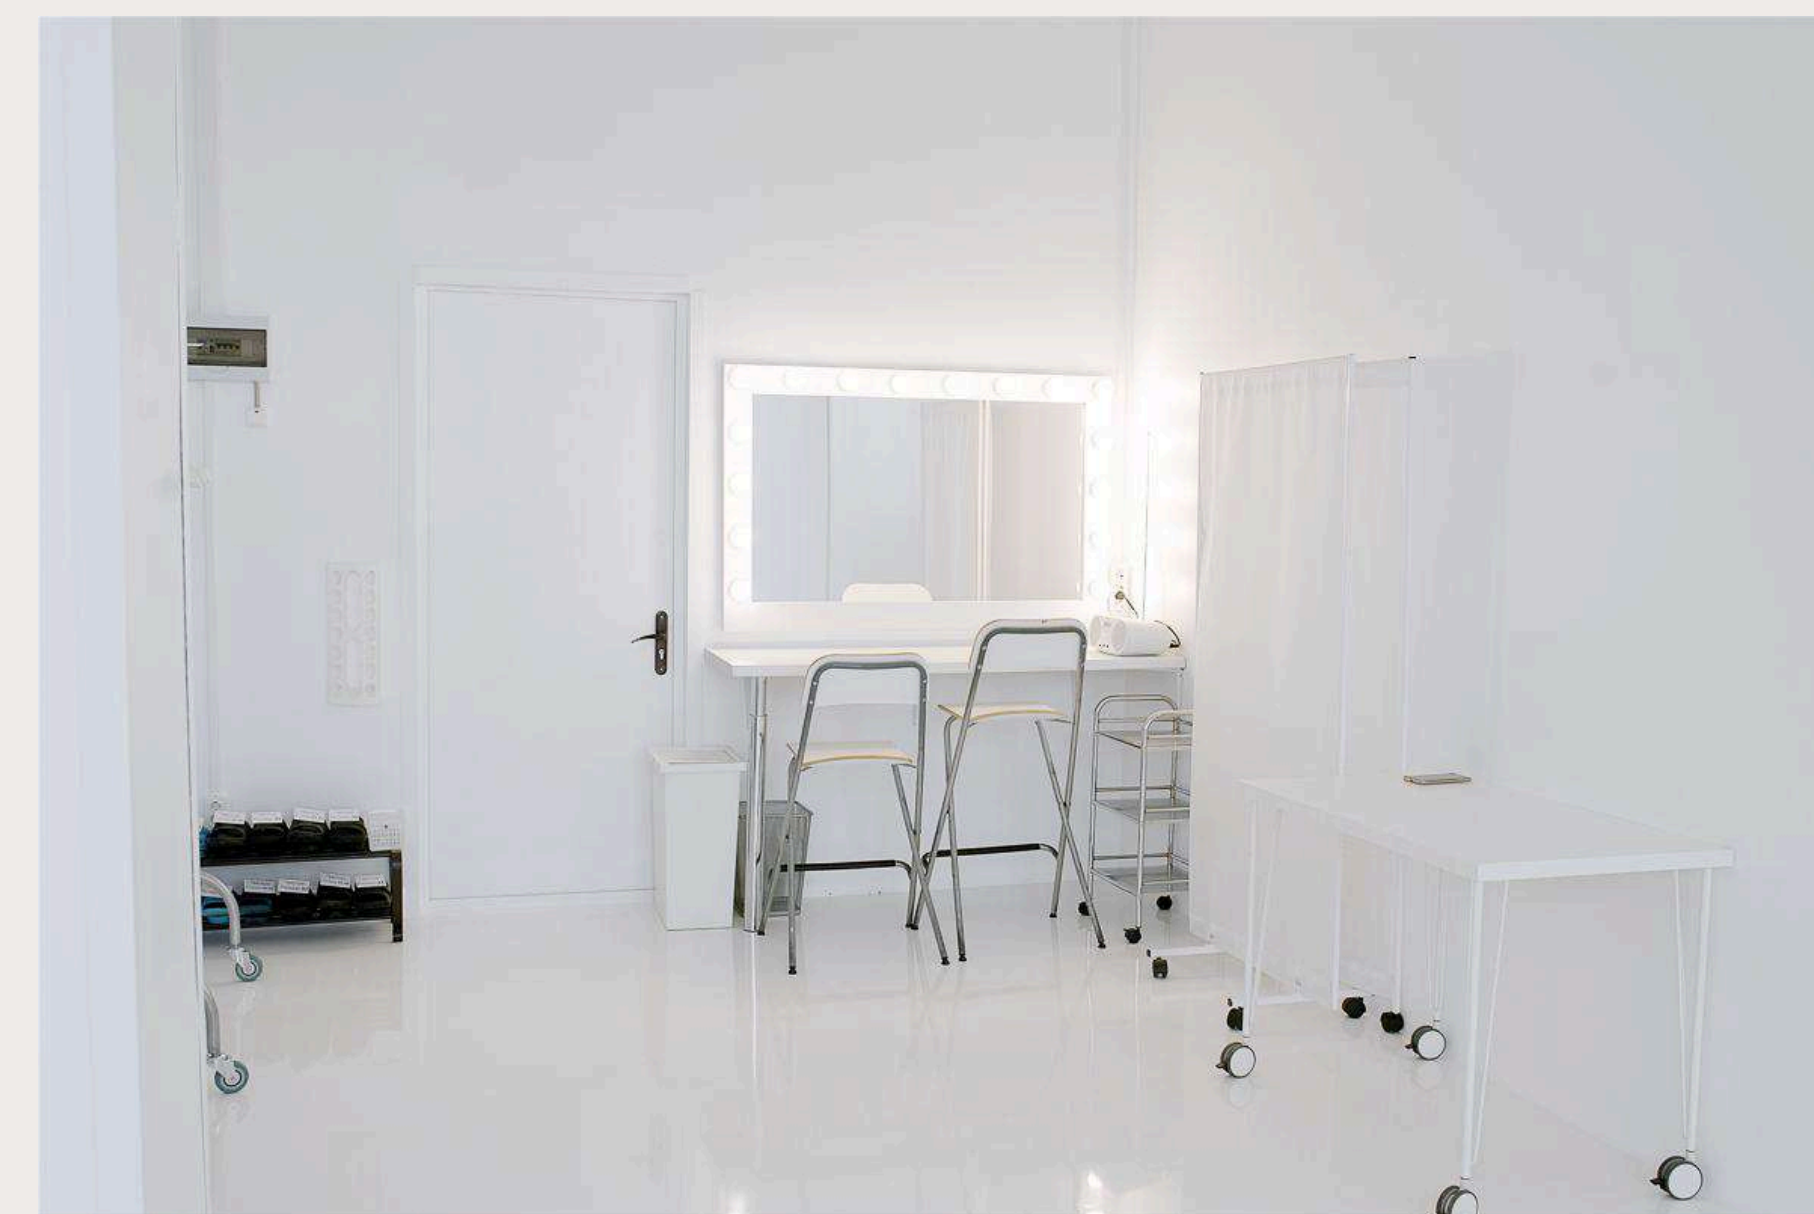

*Ссылка активна и позволяет перейти на сайт соответствующей студии.

Зал Оникс

Адрес: г.Москва и МО/Дмитровская

Ссылка: <https://www.foto-fabrika.ru/white.html>