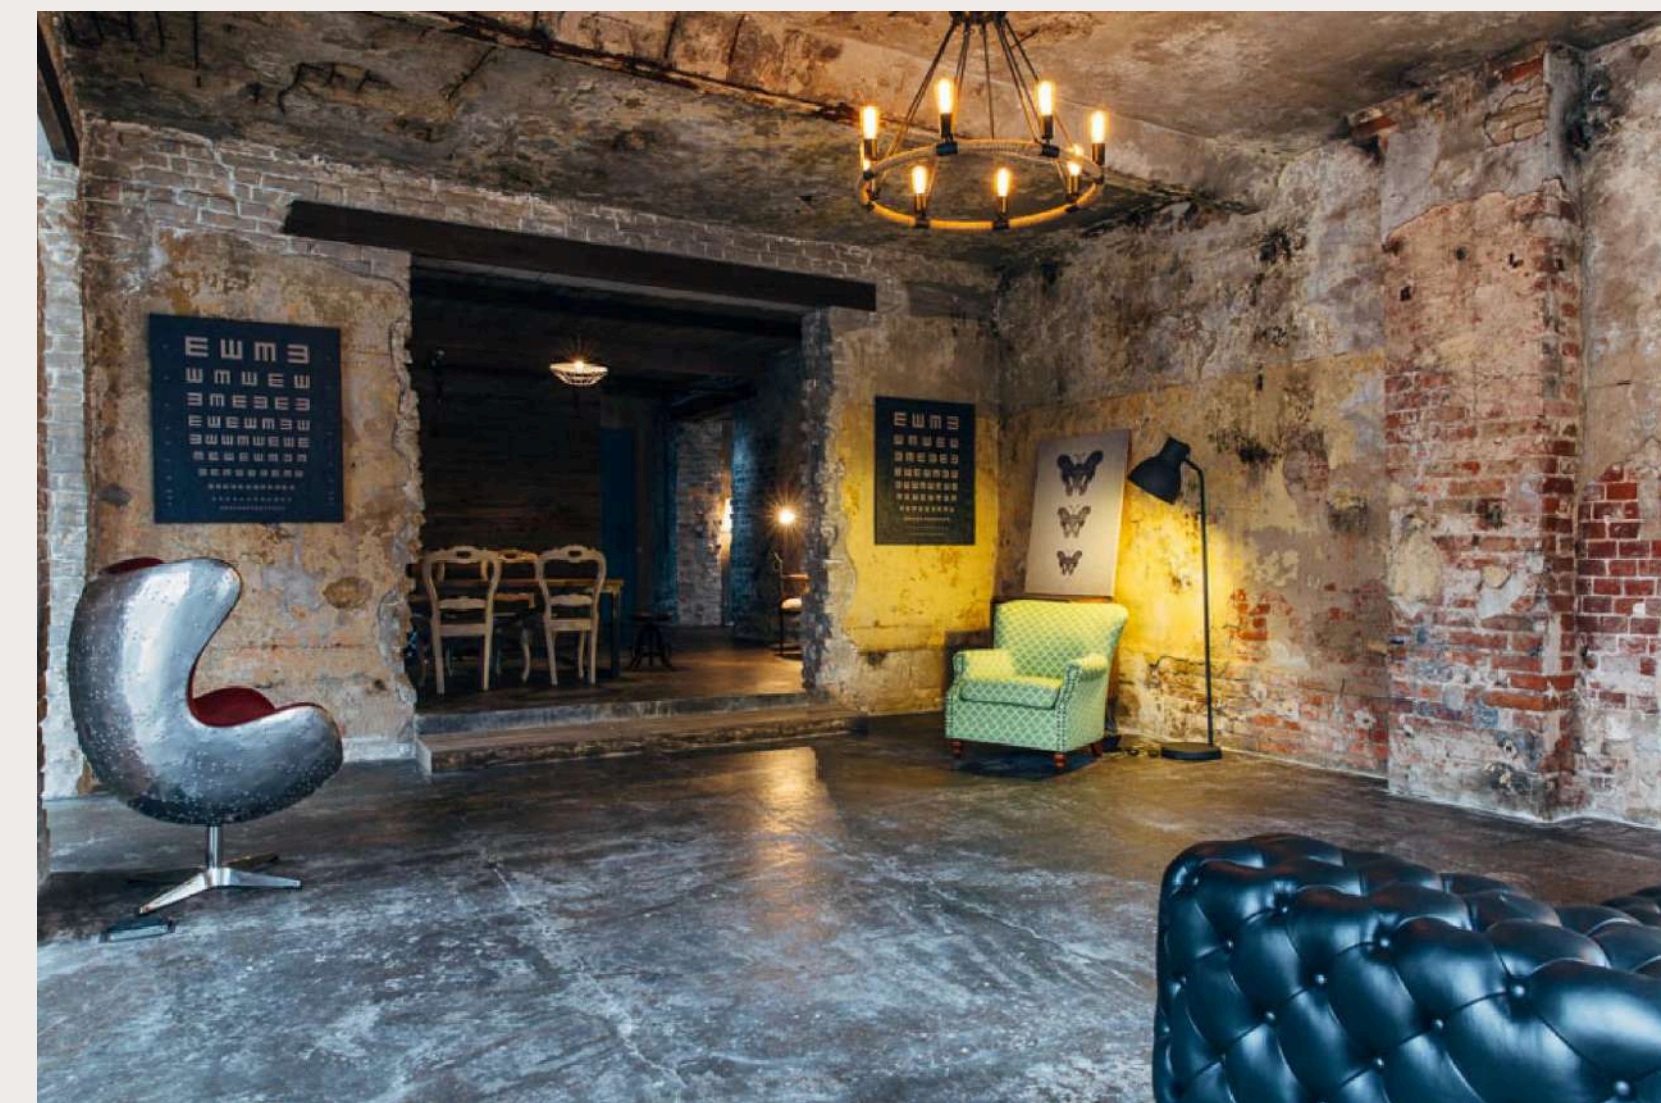

*Ссылка активна и позволяет перейти на сайт соответствующей студии.

Зал Студия 4

Адрес: г.Москва и МО/м. Улица 1905 года

Ссылка: <https://ugoloc.ru/moscow/studios/hall/672>