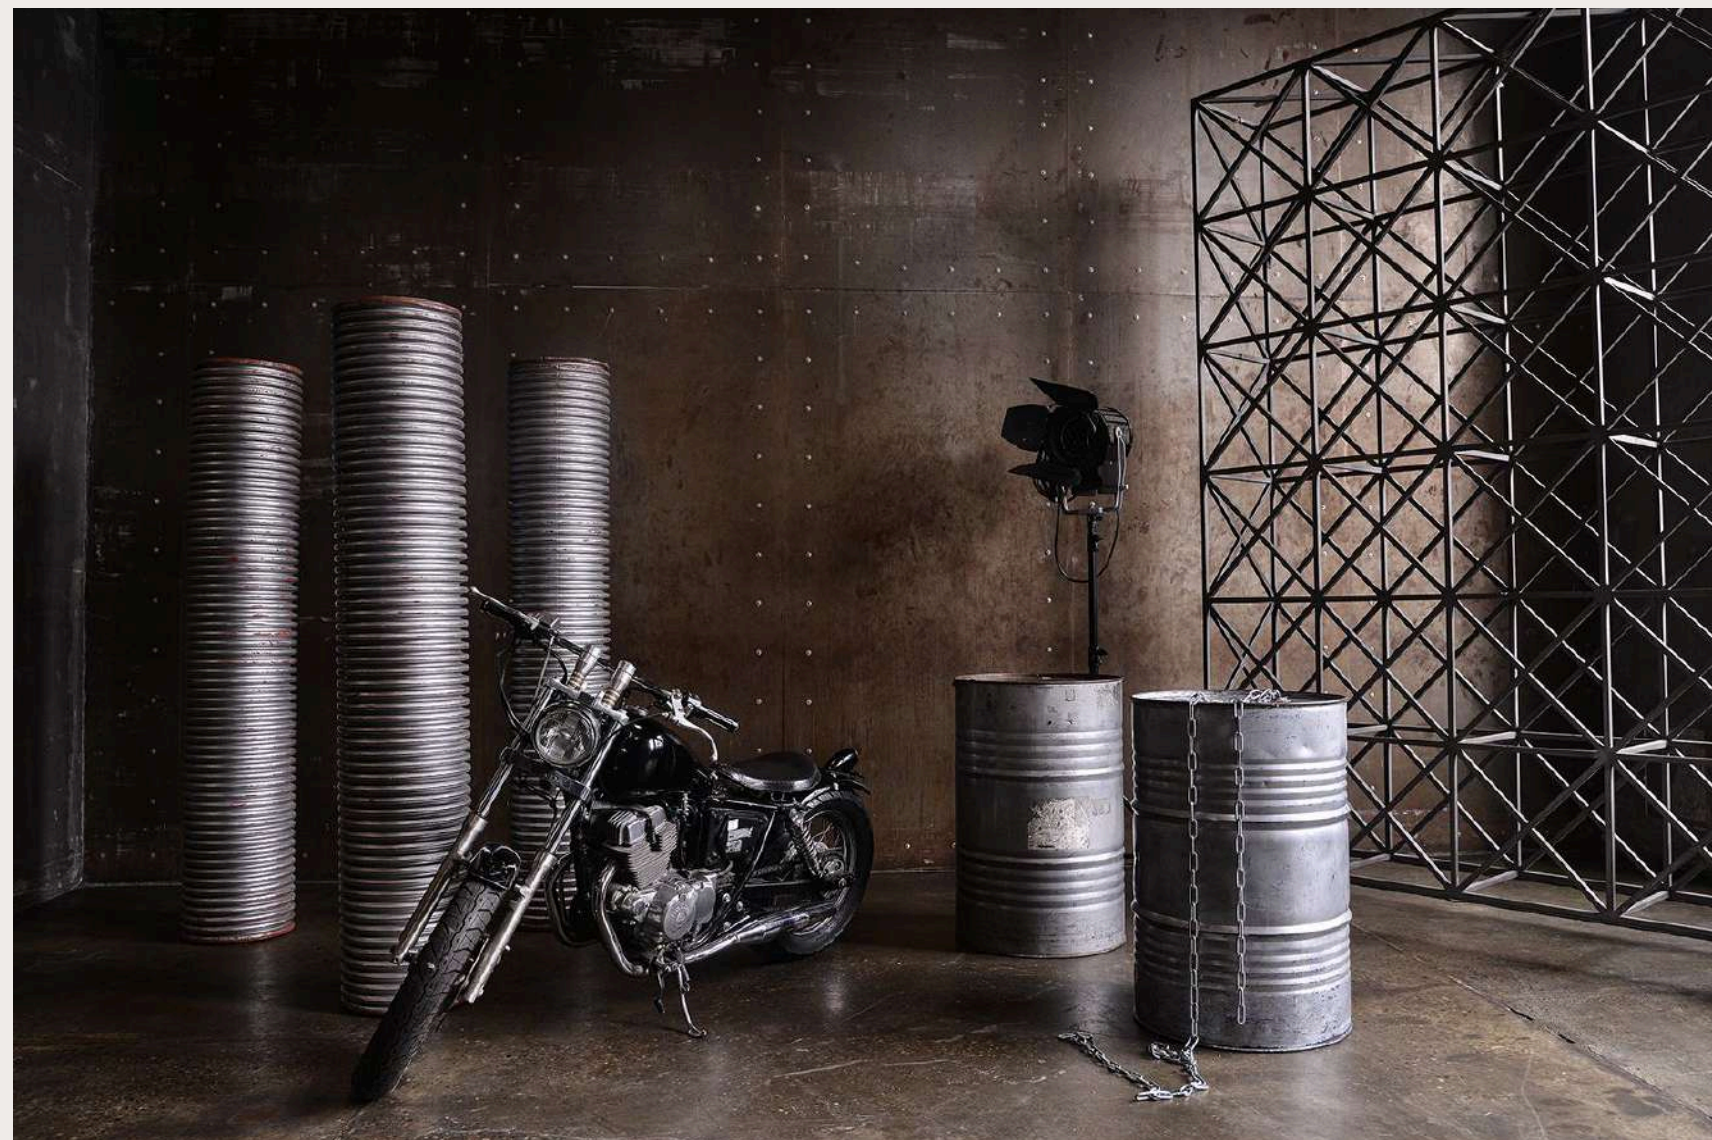

*Ссылка активна и позволяет перейти на сайт соответствующей студии.