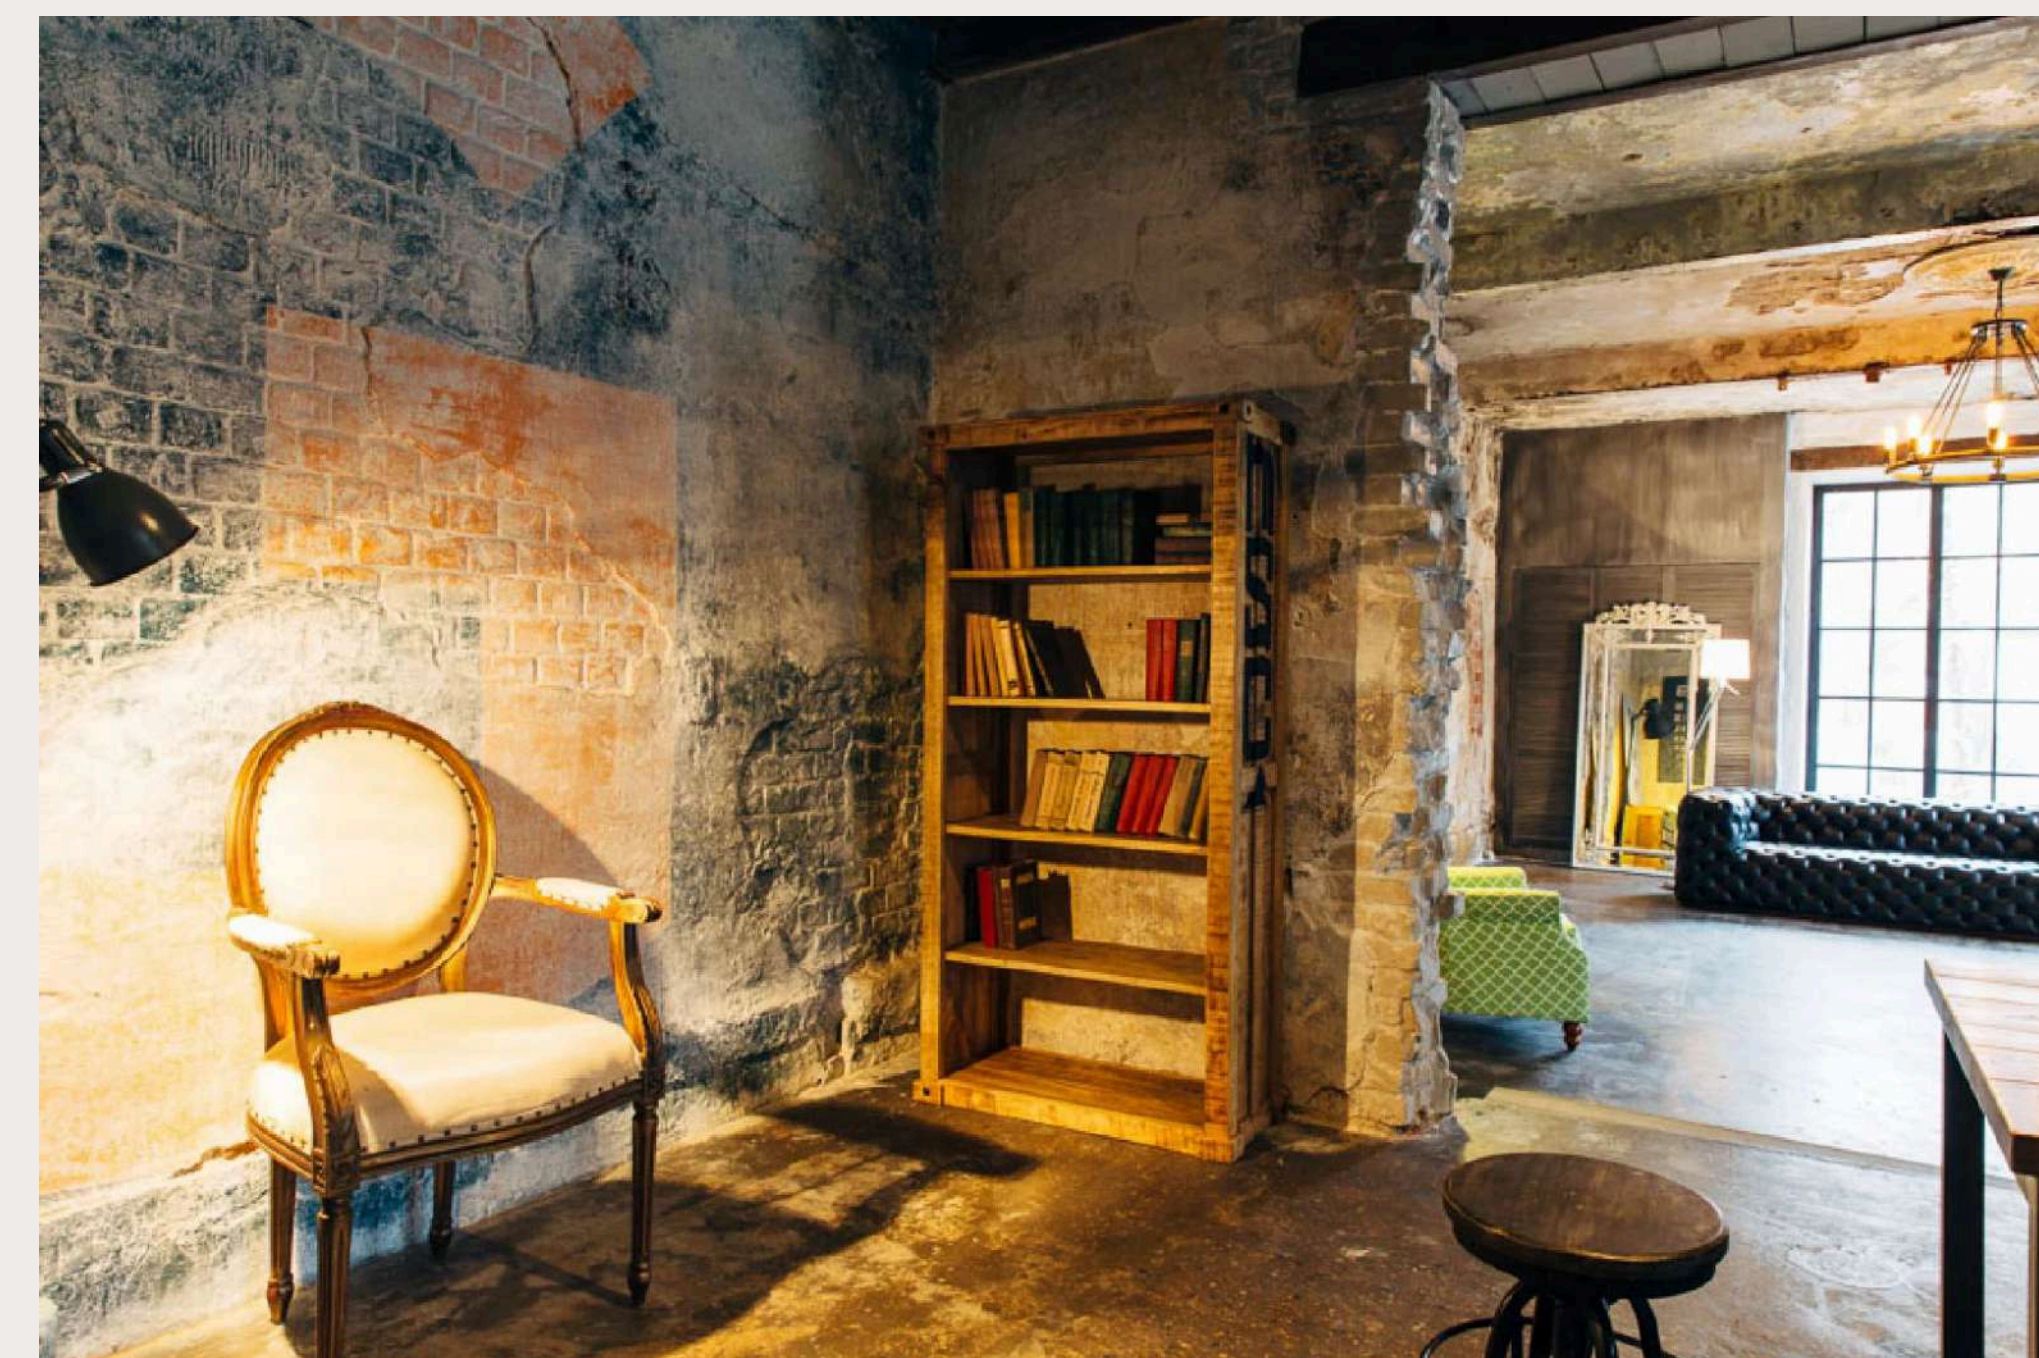

*Ссылка активна и позволяет перейти на сайт соответствующей студии.

Зал Студия 4

Адрес: г.Москва и МО/м. Улица 1905 года

Ссылка: <https://ugoloc.ru/moscow/studios/hall/672>