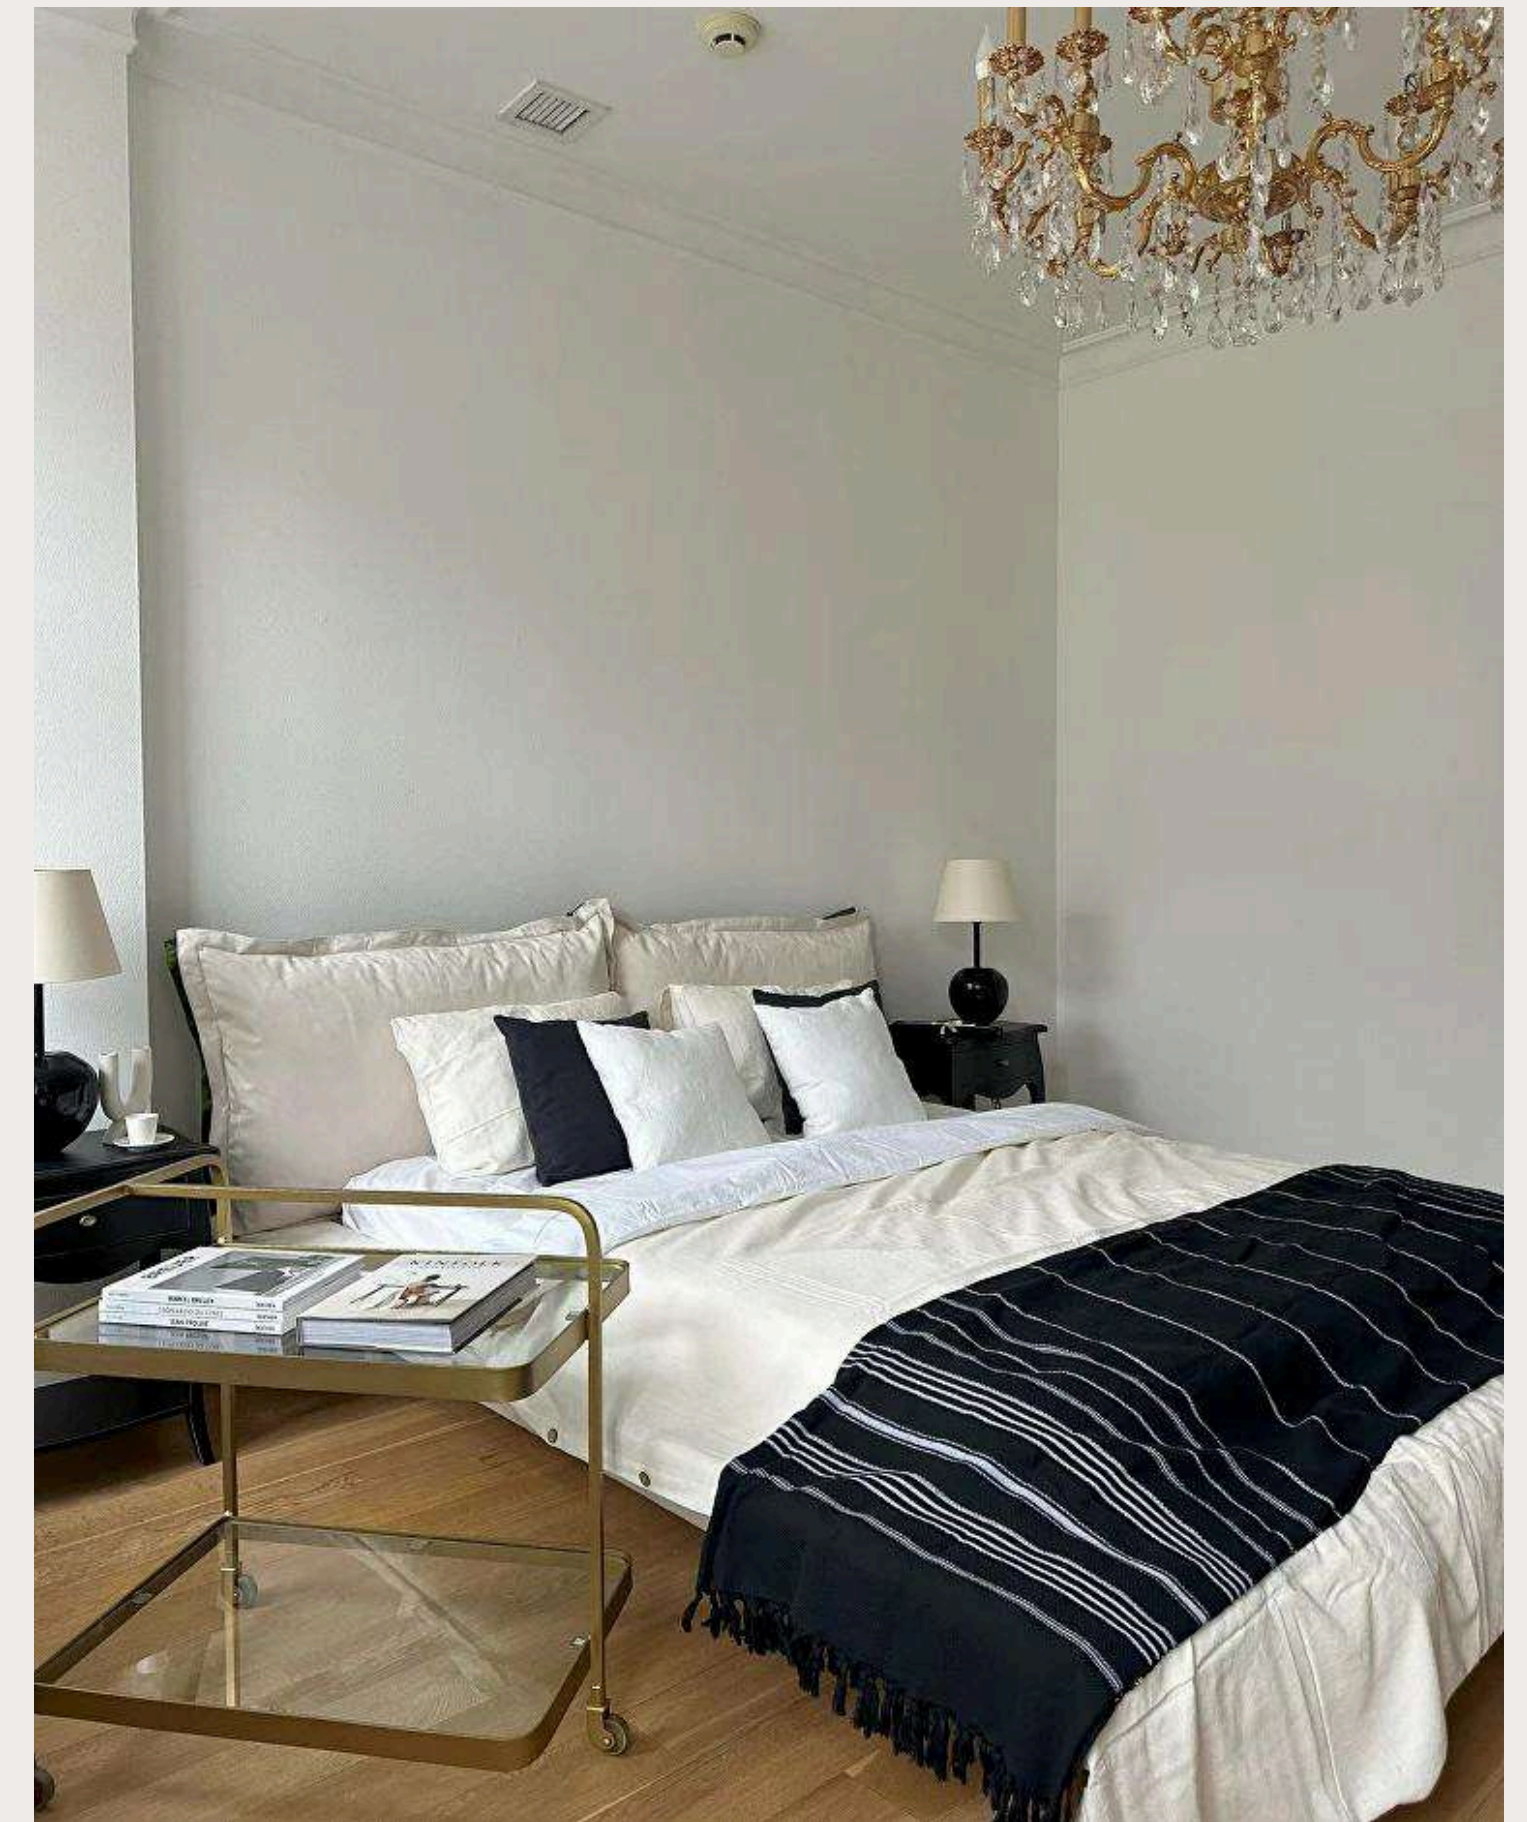

*Ссылка активна и позволяет перейти на сайт соответствующей студии.

Зал: Apartments

Адрес: Москва, 3-й Павелецкий проезд, 4к1

Ссылка: <https://pinstudio3112.ru/m_novokuznetskaya>