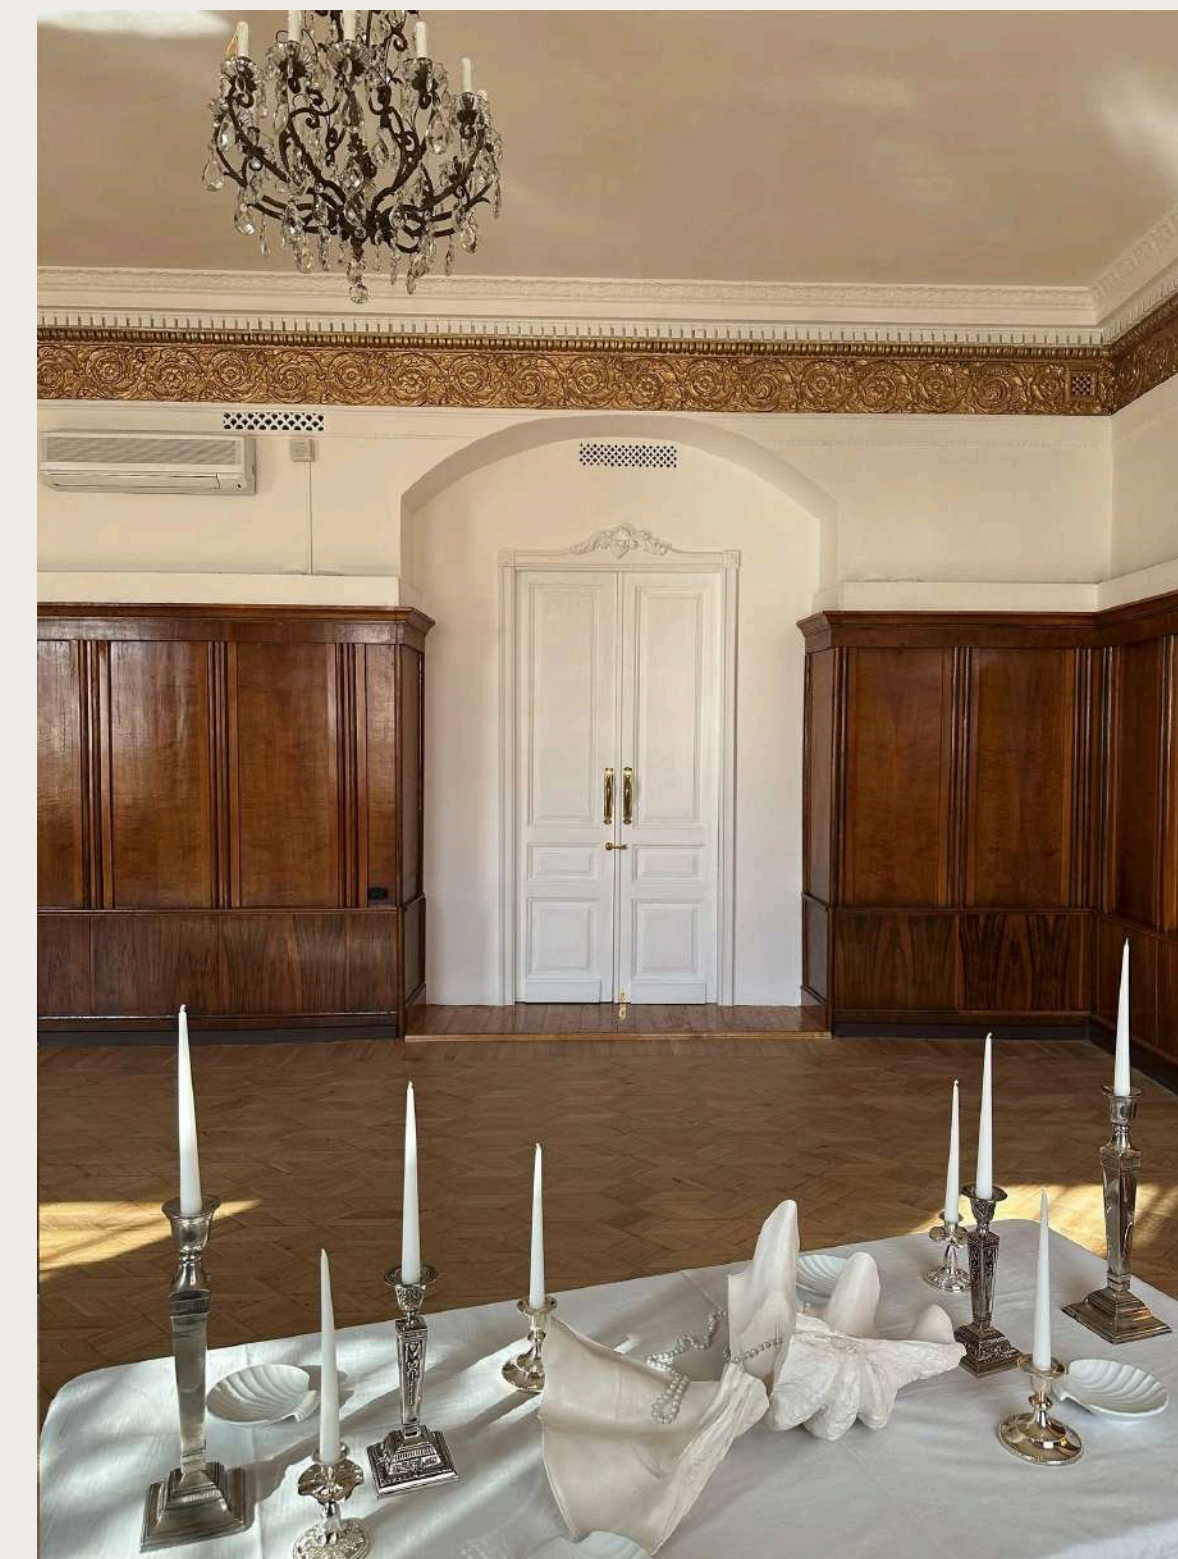

*Ссылка активна и позволяет перейти на сайт соответствующей студии.

1884 STUDIOS Зал: "Золотой"

Адрес: Москва, ул. Бауманская, 11
Ссылка: <https://1884studios.ru/gold>