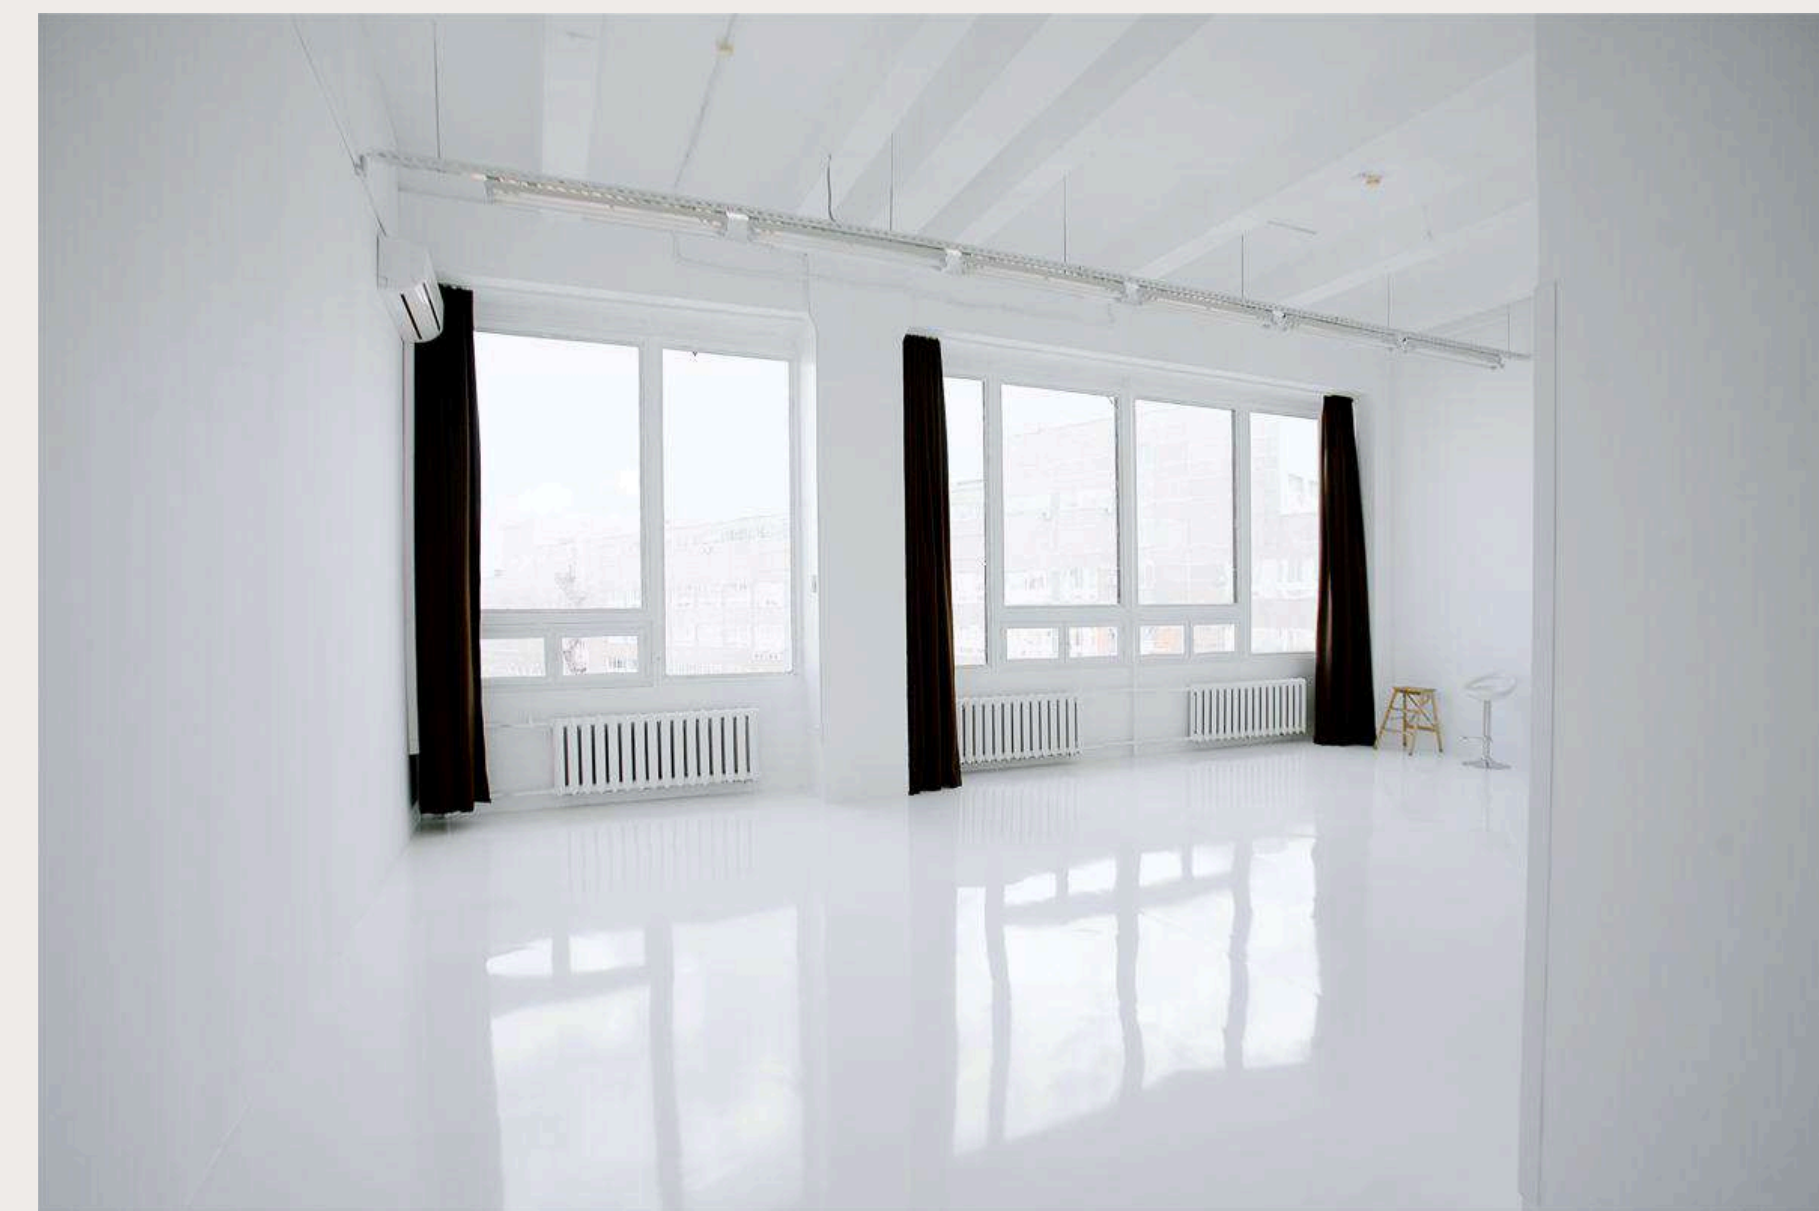

*Ссылка активна и позволяет перейти на сайт соответствующей студии.

Зал Оникс

Адрес: г.Москва и МО/Дмитровская

Ссылка: <https://www.foto-fabrika.ru/white.html>